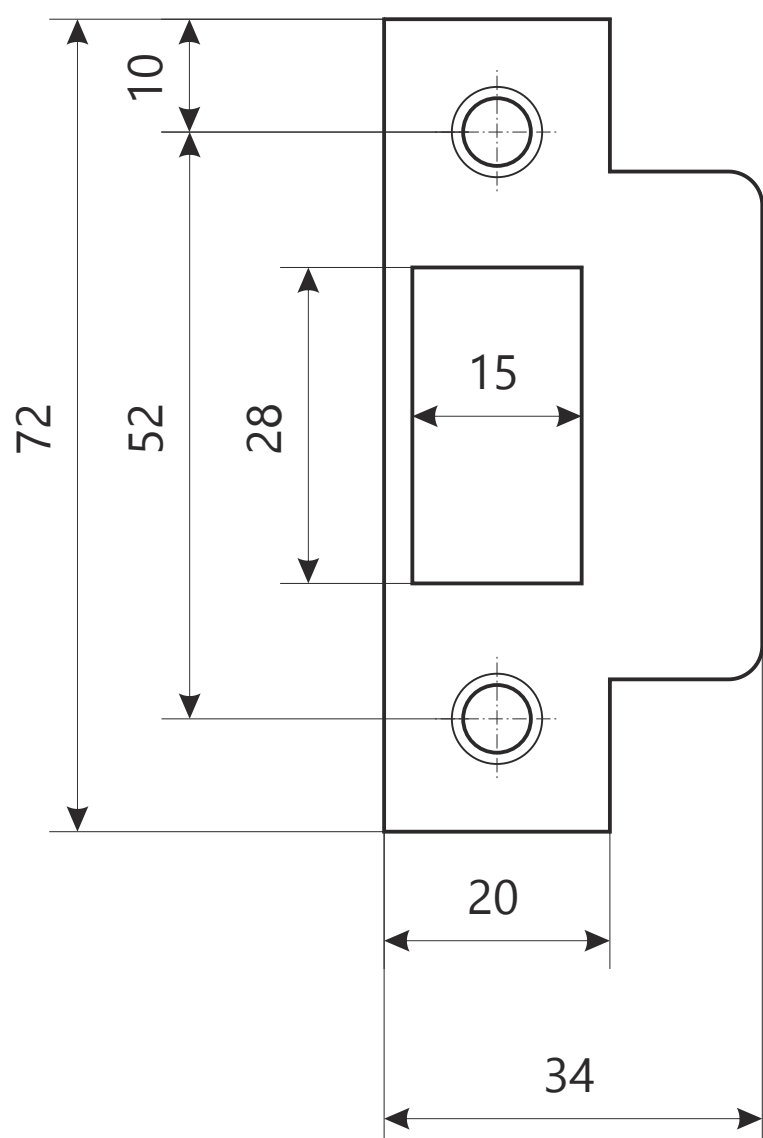

Защелка Арекс 5400-Р

шуруп М4 х 20

4 шт.

Защелка Арекс 5400-Р

Ответная планка

Пластиковая вставка под ответную планку