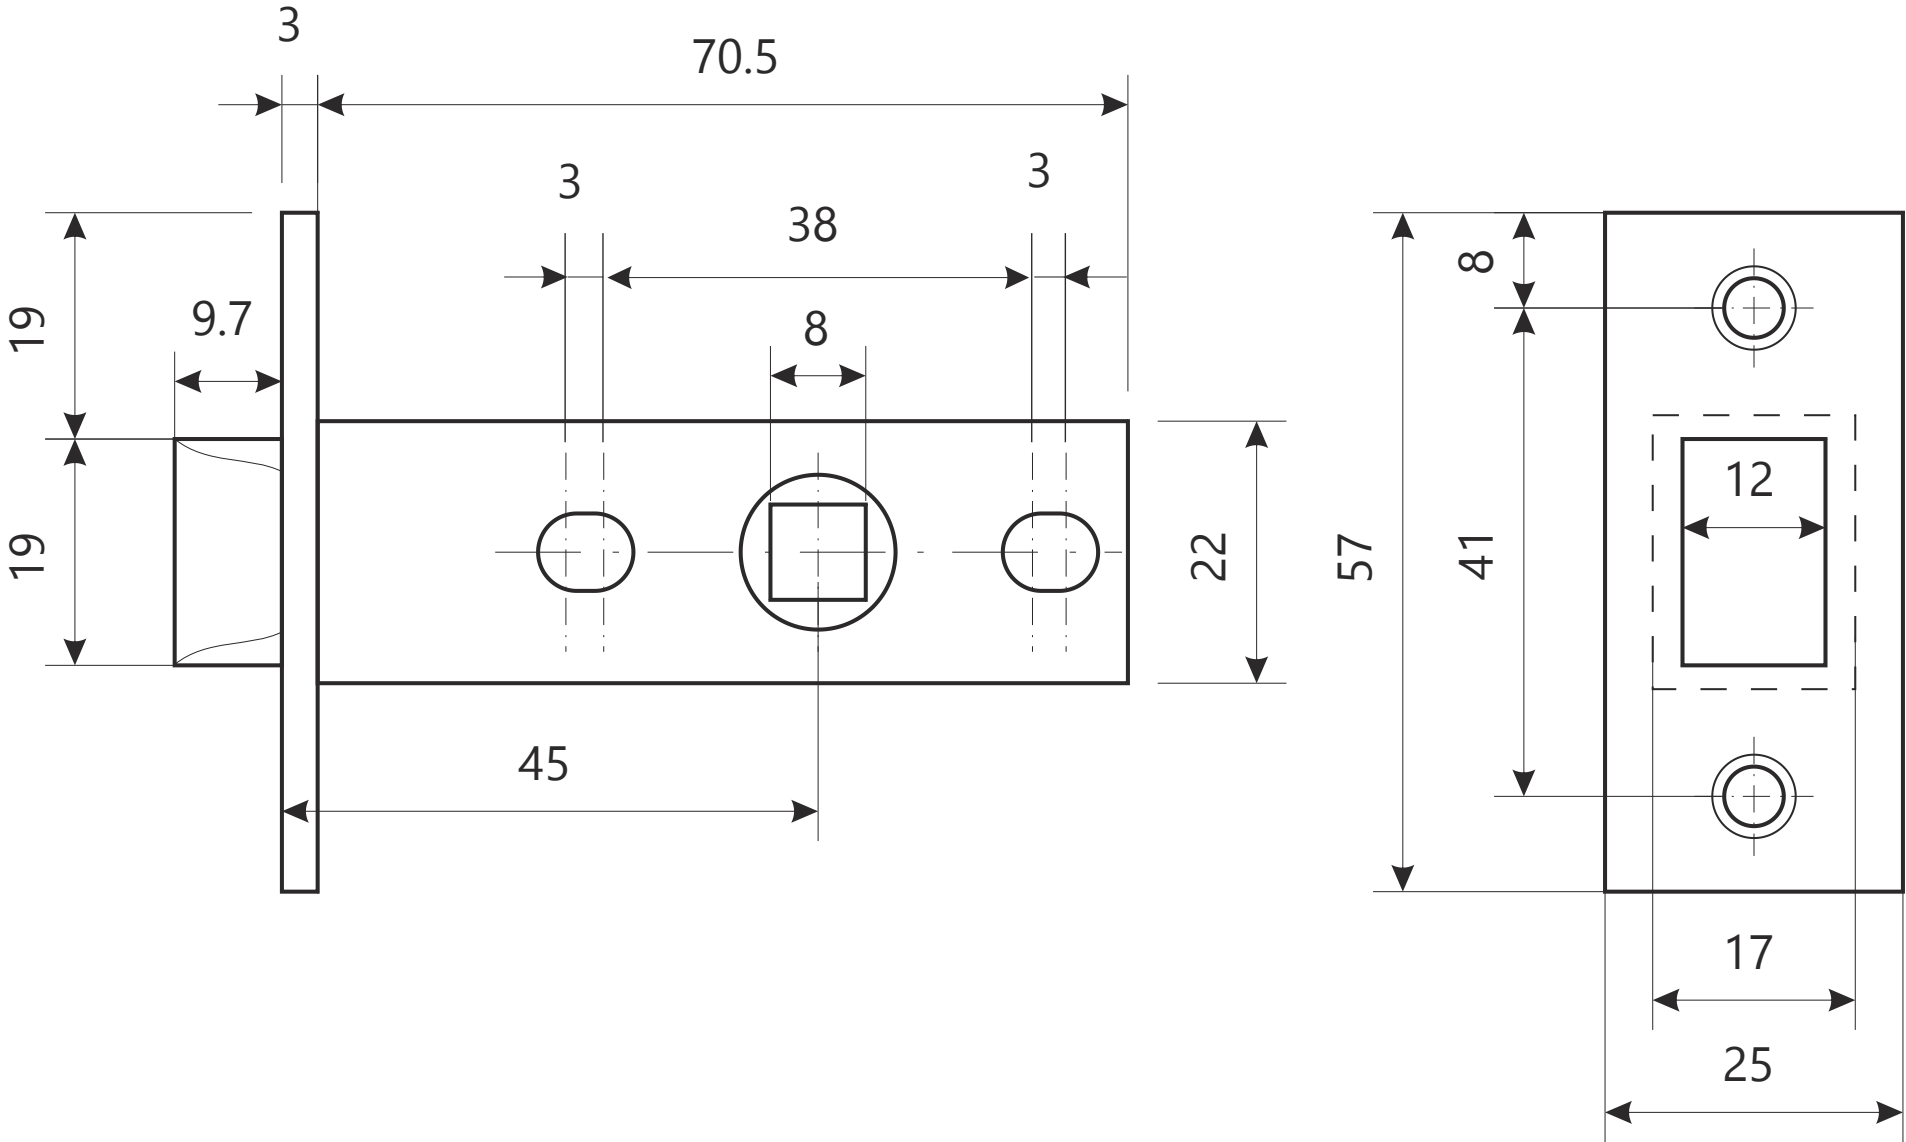

Защелка Арекс 5400-Р

шуруп М4 х 20

4 шт.

Защелка Арекс 5400-Р

Ответная планка

Пластиковая вставка под ответную планку